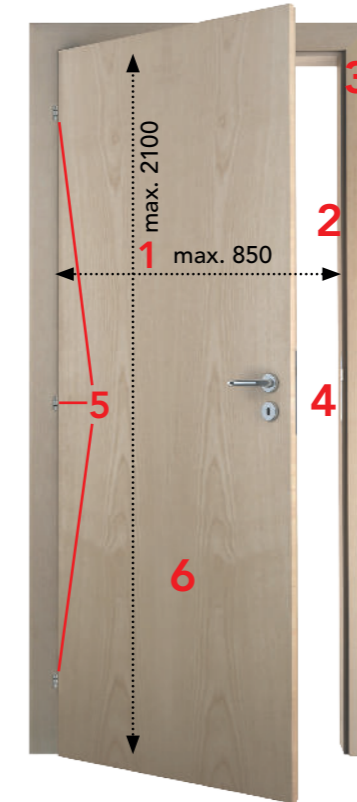

Echtes Holz für Ihre Wohnung

Maßgefertigte Innentüren der Rubner Türen GmbH

Seit Jahrzehnten stellt Rubner Türen im Werk Kiens Innen-, Funktions- und Schiebetüren her. Zahlreiche zufriedene Kunden aus dem gesamten Alpenraum wissen die handwerkliche Liebe zum Detail zu schätzen.

Langlebige Materialien, präzise Verarbeitung und eine wartungsarme Nutzung machen eine Rubner Innentür zu einer echten Aufwertung für Ihr Bauprojekt.

QUALITÄTSMERKMALE

1. 1 Jede Tür wird **individuell auf Maß nach den Wünschen des Kunden** gefertigt, mit einer maximalen Durchgangslichte von **2100 mm x 850 mm x 200 mm**
2. 2 **Montagefertig** zusammengebaute Zargen
3. 3 **Futterstock mit regulierbarer Nase** (-5 bis +10 mm), **extrastarkem Stockfutter 30 mm**, Furnierkante 2 mm, **Echtholz-anleimer 4-seitig** passend zum Furnier, Zier- und Falzverkleidung 80 mm breit auf Gehrung, **Türblattstärke 45 mm**
4. 4 Schließdruck am Schließblech **in 4 Stufen verstellbar**
5. 5 **3 extrastarke Türbänder**
6. 6 **Mattlack Natureffekt, lösungsmittelfrei auf Wasserbasis**
   - Geprüfte Qualität durch international anerkannte Institute
   - Umweltfreundliche Rohstoffe und Oberflächen
   - Erstklassige Holz- und Furnierqualität
   - Über 50 Jahre Erfahrung – ein Produkt aus Südtirol