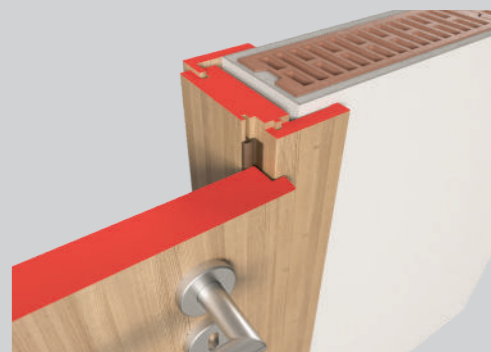

dreiteiliges Türband vernickelt
bei Tür inklusive

dreiteiliges Türband schwarz
im Set mit Drücker schwarz

Schließblech

Das Standard-Schließblech **ist 4-fach verstellbar** - die Schraube (S) am Schließblech-Einsatz lösen, die gewünschte Stärke (1-4) zur Schließseite drehen, wieder anschrauben: Damit kann der Schließdruck perfekt angepasst werden.

Langlebige Materialien, präzise Verarbeitung und eine wartungsarme Nutzung machen eine Rubner Innentür zu einer echten Aufwertung für Ihr Bauprojekt.

QUALITÄTSMERKMALE

- 1 Jede Tür wird **individuell auf Maß nach den Wünschen des Kunden** gefertigt, mit einer maximalen Durchgangslichte von **2100 mm x 850 mm x 200 mm**
- 2 **Montagefertig** zusammengebaute Zargen
- 3 **Futterstock mit regulierbarer Nase** (-5 bis +10 mm), **extrastarkem Stockfutter 30 mm**, Furnierkante 2 mm, **Echtholz-anleimer 4-seitig** passend zum Furnier, Zier- und Falzverkleidung 80 mm breit auf Gehrung, **Türblattstärke 45 mm**
- 4 Schließdruck am Schließblech **in 4 Stufen verstellbar**
- 5 **3 extrastarke Türbänder**
- 6 **Mattlack Natureffekt, lösungsmittelfrei auf Wasserbasis**
 - Geprüfte Qualität durch international anerkannte Institute
 - Umweltfreundliche Rohstoffe und Oberflächen
 - Erstklassige Holz- und Furnierqualität
 - Über 50 Jahre Erfahrung – ein Produkt aus Südtirol

Hauptmaterial: echtes Holz aus europäischen Wäldern

Massivholz-anleimer verzahnt am Stockfutter unten als Schutz vor Feuchtigkeit

Türblatt, Stärke 45 mm, überfälszt montiert mit Futterstock Stärke 30 mm