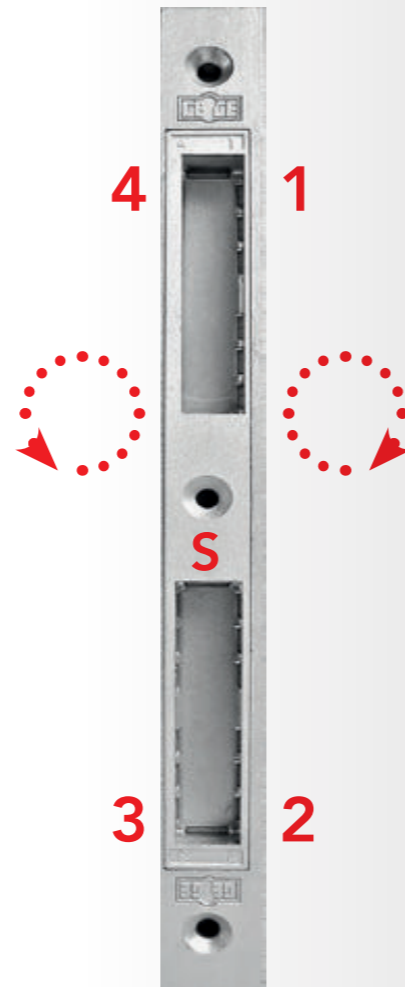

Türdrücker BB L-Form schwarz
im Set mit Türbändern schwarz
Aufpreis 69,60 € inkl. MwSt.

Türbänder

Für die Innentüren werden **je-weils 3 extrastarke Türbänder** verwendet, standardmäßig mit vernickelter Oberfläche.

dreiteiliges Türband vernickelt
bei Tür inklusive

dreiteiliges Türband schwarz
im Set mit Drücker schwarz

Schließblech

Das Standard-Schließblech **ist 4-fach verstellbar** - die Schraube (S) am Schließblech-Einsatz lösen, die gewünschte Stärke (1-4) zur Schließseite drehen, wieder anschrauben: Damit kann der Schließdruck perfekt angepasst werden.